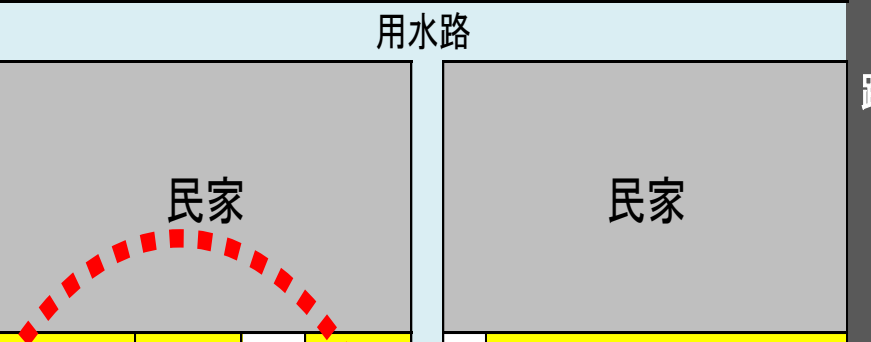

- [自動二輪・自転車置き場について]
- ①東館の東側へ駐輪ください。
 - ②鍵は必ずかけて、盗難に遭わないようご注意ください。

第2駐車場

両隣りは民家です。マナーをしっかりと守りください。ご協力宜しくお願い申し上げます。

駐車禁止

教室はコチラの2階です！
白い外階段をご利用ください

川
道路(県道165号)

道