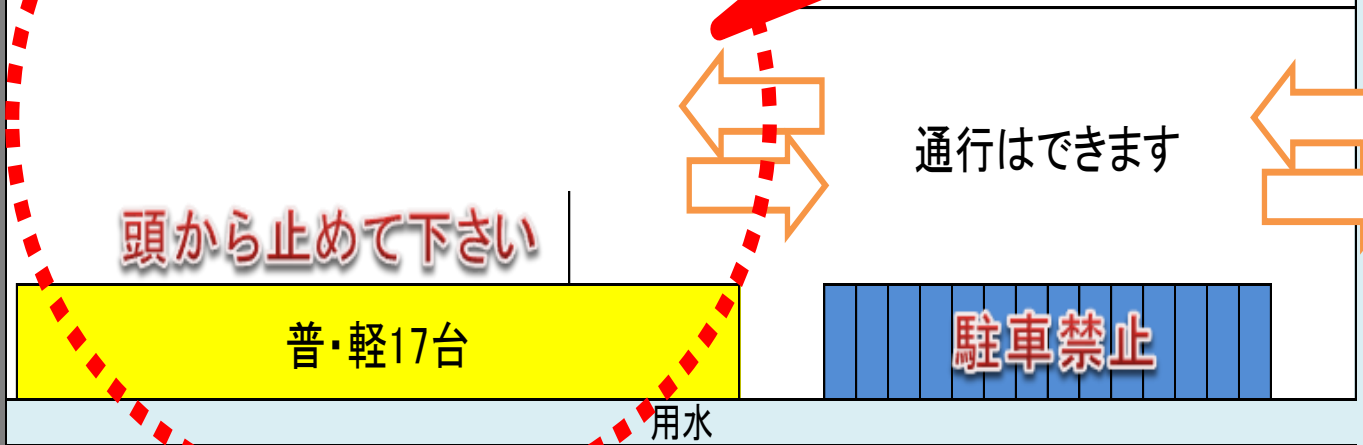

本館・東館 駐車場スペース

アパート通り抜け禁止

工事中
ご迷惑をおかけいたします

- <駐車場利用についての注意事項>
- ①黄色で示した駐車場の空いているスペースをご利用ください。軽四は「軽」、普通車は「普」「普・コンパクト」で示したスペースへの駐車をお願いします。
 - ②黄色スペースが満車の場合、ハートスイッチのスタッフにご相談ください (TEL:086-420-1600)
 - ③南側に駐車される方は、フェンスに向かって前向き駐車をお願いします。
 - ④駐車場内での盗難・事故についてはハートスイッチでは責任を負いかねます。ご了承ください。