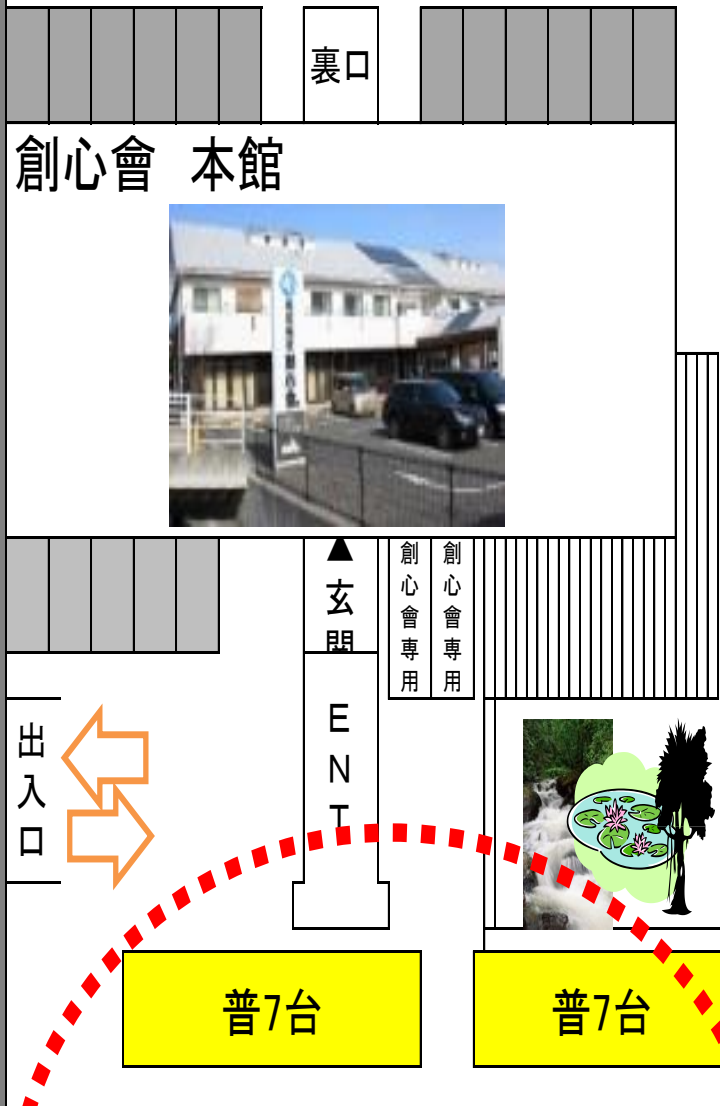

本館・東館 駐車場スペース

アパート通り抜け禁止

工事中
ご迷惑をおかけいたします

- <駐車場利用についての注意事項>
- ①黄色で示した駐車場の空いているスペースをご利用ください。軽四は「軽」、普通車は「普」「普・コンパクト」で示したスペースへの駐車をお願いします。
 - ②黄色スペースが満車の場合、ハートスイッチのスタッフにご相談ください (TEL:086-420-1600)
 - ③南側に駐車される方は、フェンスに向かって前向き駐車をお願いします。
 - ④駐車場内での盗難・事故についてはハートスイッチでは責任を負いかねます。ご了承ください。

- [自動二輪・自転車置き場について]
- ①東館の東側へ駐輪ください。
 - ②鍵は必ずかけて、盗難に遭わないようご注意ください。

第2駐車場

両隣りは民家です。マナーをしっかりと守りください。ご協力宜しくお願い申し上げます。

駐車禁止

教室はコチラの2階です！
白い外階段をご利用ください

川
道路(県道165号)

道