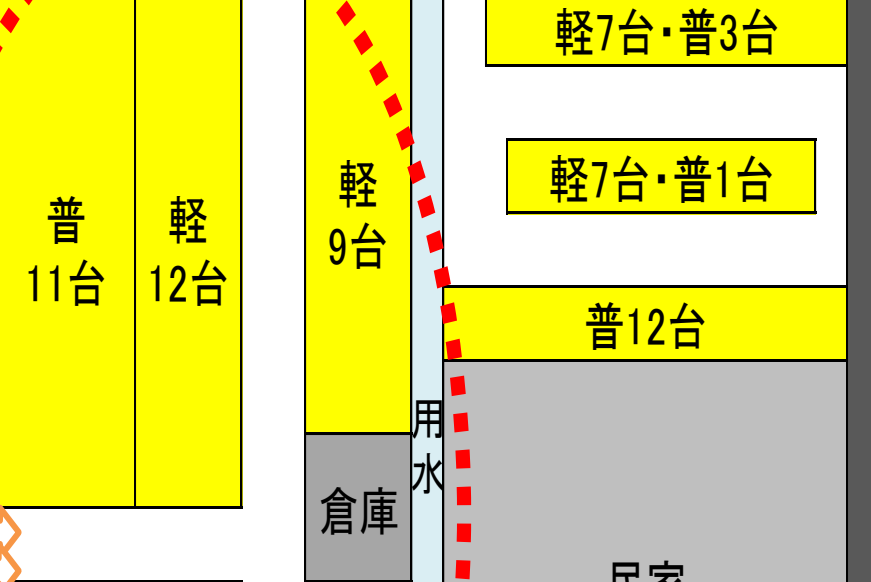

- [自動二輪・自転車置き場について]
- ①東館の東側へ駐輪ください。
 - ②鍵は必ずかけて、盗難に遭わないようご注意ください。

第2駐車場

両隣りは民家です。マナーをしっかりと守りください。ご協力宜しくお願い申し上げます。

駐車禁止

教室はコチラの2階です！
白い外階段をご利用ください

川
道路(県道165号)

道