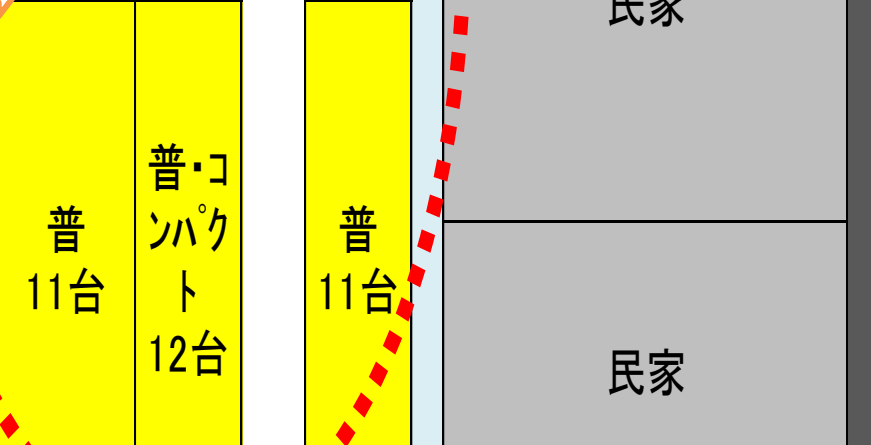

- [自動二輪・自転車置き場について]
- ①東館の東側へ駐輪ください。
 - ②鍵は必ずかけて、盗難に遭わないようご注意ください。

第2駐車場

両隣りは民家です。マナーをしっかりと守りください。ご協力宜しくお願い申し上げます。

駐車禁止

教室はコチラの2階です！
白い外階段をご利用ください

川
道路(県道165号)

道